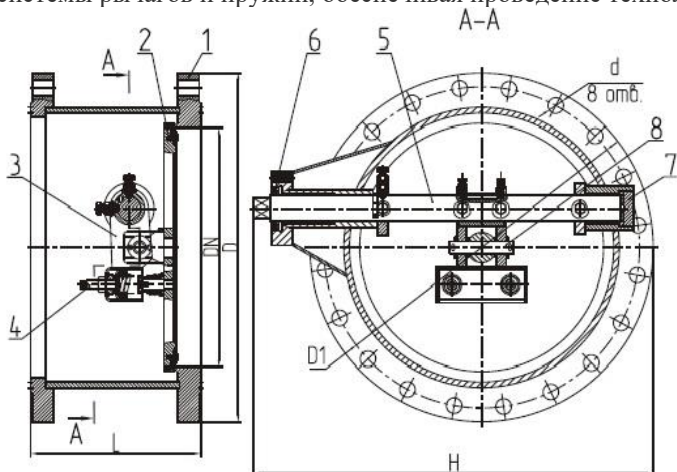

Устройство и принцип работы

Заслонка поворотная состоит из корпуса - 1, заслонки - 2, рычага - 3, винта регулировочного - 4, оси заслонки - 5, гайки - 6, диска - 7 и оси кронштейна - 8.

Привод через муфту соединяется осью заслонки - 5 и поворачивает диск - 7 на 110° с помощью системы рычагов и пружин, обеспечивая проведение технологической операции.

Технические характеристики

Параметры	Заслонка поворотная ЗП						
Условный проход DN, мм	100	150	250	300	400	500	700
Строительная длина, мм, L, не более	160	200	250	250	355	350	420
Габаритные размеры, мм:							
ширина H	275	335	495	566	675	830	1000
высота D	215	280	405	460	580	710	910
Присоединительные размеры, мм:							
межцентровое расстояние D1	180	240	355	410	525	650	840
диаметр крепежных отверстий d	18	22	26	26	30	33	39
количество крепежных отверстий n, шт.	8	8	12	12	16	20	24
Рабочее давление, МПа (кг/см ²), не более	1,6 (16)						
Рабочая среда	Нефть и нефтепродукты						
Привод	Ручной и электрический						
Масса, кг, не более	16	27	54	85	250	230	400