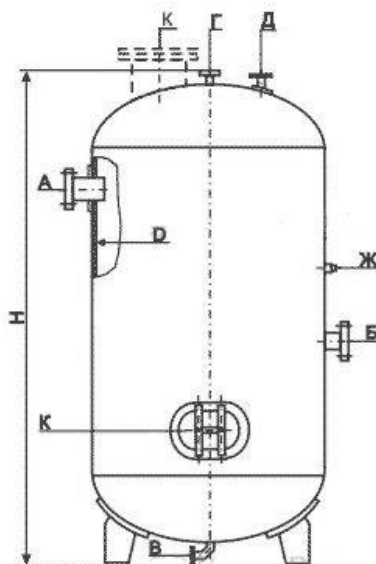

**Условное обозначение при заказе:** Вертикальный воздухосборник, объемом 3,2 м<sup>3</sup>, материального исполнения 1 (СтЗсп5 ГОСТ 380–88): ВВ–3,2–1 По желанию заказчика люк (поз. К) может быть установлен сверху (с  $D_v=500$  мм).