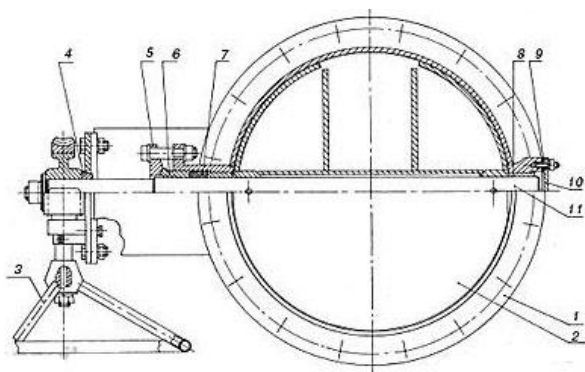

Технические характеристики

Рабочая среда — природный газ по ГОСТ 5542-87.

Рабочее давление — 0,6 МПа.

D_v , мм — 100; 150; 200; 250; 300; 350; 400; 500.

Материал корпуса — стальной сварной.

Соединение — фланцевое по ГОСТ 12820-80.

- 1 — корпус
- 2 — диск
- 3 — маховик
- 4, 6, 8, 13, 14 — втулки
- 5 — фланец
- 7 — шайба
- 9 — прокладка
- 10 — заглушка
- 11, 12 — валы
- 15 — плита.

Условное обозначение	L, мм	Масса, кг
УОРГ 100	190	12,6
УОРГ 150	210	18,6
УОРГ 200	230	27,1
УОРГ 250	250	37,6
УОРГ 300	270	56,5
УОРГ 350	290	70,4
УОРГ 400	310	93,2
УОРГ 500	350	151,2