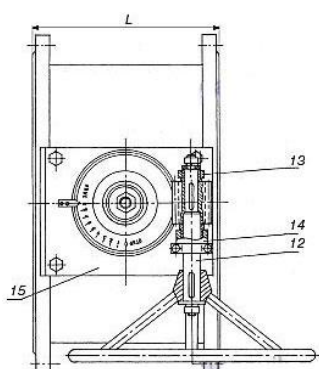

Технические характеристики

Рабочая среда — природный газ по ГОСТ 5542-87.

Рабочее давление — 0,6 МПа.

D_v , мм — 100; 150; 200; 250; 300; 350; 400; 500.

Материал корпуса — стальной сварной.

Соединение — фланцевое по ГОСТ 12820-80.

- 1 — корпус
- 2 — диск
- 3 — маховик
- 4, 6, 8, 13, 14 — втулки
- 5 — фланец
- 7 — шайба
- 9 — прокладка
- 10 — заглушка
- 11, 12 — валы
- 15 — плита.

Условное обозначение	L, мм	Масса, кг
УОРГ 100	190	12,6
УОРГ 150	210	18,6
УОРГ 200	230	27,1
УОРГ 250	250	37,6
УОРГ 300	270	56,5
УОРГ 350	290	70,4
УОРГ 400	310	93,2
УОРГ 500	350	151,2