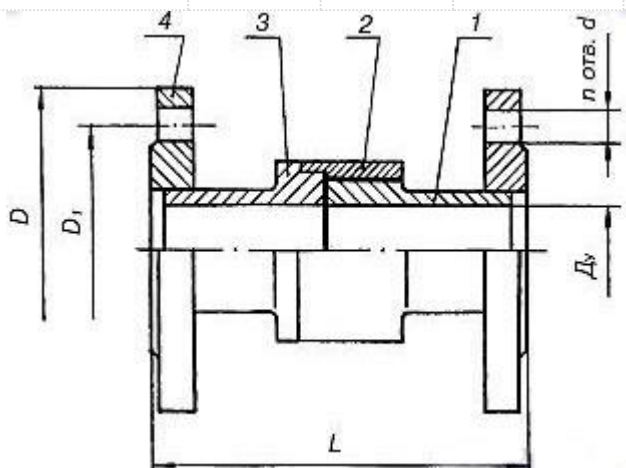

сайт: pge.pro-solution.ru | эл. почта: peg@pro-solution.ru
телефон: 8 800 511 88 70

Изолирующие соединения

СИ

Изолирующее соединение предназначено для диэлектрического прочноплотного соединения участков трубопроводов с целью предотвращения распространения по нему электрического тока. СИ могут иметь как надземное, так и подземное исполнение. Рабочая среда, транспортируемая через СИ: диэлектрические жидкости и газы с избыточным давлением не более 7,0 МПа (70 кгс/см²). СИ выпускаются в следующих исполнениях: под сварку, фланцевые и резьбовые. Устанавливаются на трубопроводы диаметром от 20 мм до 150 мм.

- 1 — изолятор
- 2 — корпус
- 3 — опора изолятора

Условное обозначение	L, мм	D _y , мм	D, мм	d, дюйм	Масса, кг
СИ 20р	76	20	60	G ³ / ₄ -A	0,9
СИ 25р	76	25	60	G ¹ / ₂ -A	0,9
СИ 32р	76	32	73	G ³ / ₄ -A	1,2
СИ 40р	78	40	83	G ¹ / ₂ -A	1,3
СИ 50р	97	50	89	G2-A	2,0

- 1 — изолятор
- 2 — корпус
- 3 — опора изолятора
- 4 — фланец

Условное обозначение	L, мм	D _y , мм	D, мм	D ₁ , мм	d/n, дюйм	Масса, кг
СИ 50ф	170	50	160	125	18/4	5,2
СИ 65ф	185	65	180	145	18/4	6,0
СИ 80ф	200	80	195	150	18/8	8,0
СИ 100ф	205	100	215	180	18/8	9,5
СИ 125ф	230	125	245	210	18/8	18,0
СИ 150ф	340	150	280	240	22/8	34,0
СИ 200ф	420	200	335	295	22/12	52,0