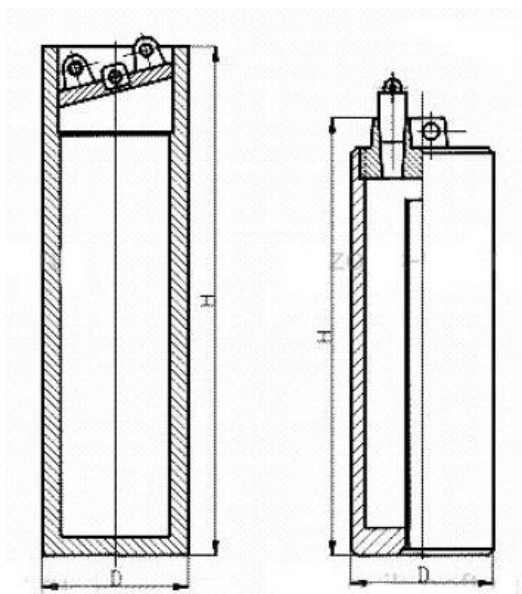

Устройство и принцип работы

Общий вид пробоотборников ПО-1, ПО-2.

Технические характеристики

Наименование параметров	ПО-1	ПО-2
Габаритные размеры, мм, не более		
диаметр D	74	72
высота H	250	215
Масса, кг, не более	1,15	1,2