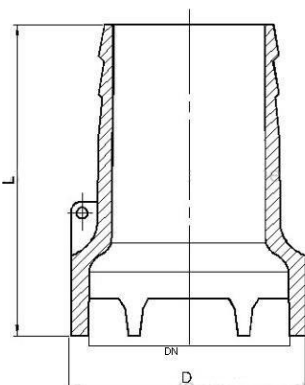

- Наконечник НК–50;
- Наконечник НК–80;
- Наконечник НК–100.

Наименование параметров	НК–50	НК–80	НК–100
Условный проход присоединительного рукава DN	50	80	100
Габаритные размеры, мм, не более			
диаметр D	85	112	130
длина L	145	145	170
Масса, кг, не более	0,51	0,7	1,3

Технические условия

ТУ 3689-032-10524112-99

Наименование параметров	НШ-50	НШ-65	НШ-75	НШ-100	НШ-108
Условный проход присоединительного рукава DN	50	65	75	100	108
Габаритные размеры, мм, не более					
диаметр D	111	111	111	130	137
длина L	140	160	197	145	160
Масса, кг, не более	0,51	0,62	0,83	1,5	1,7