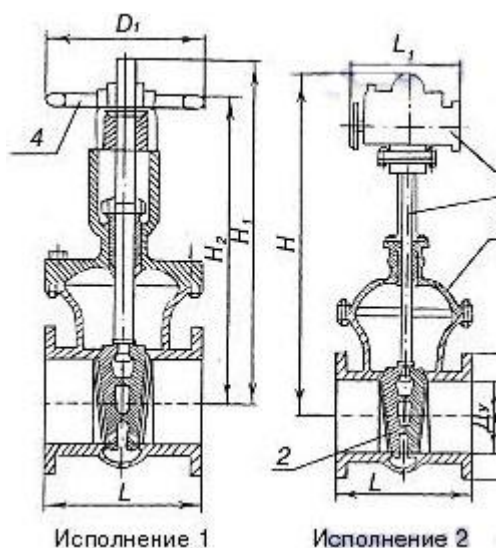

Температура окружающей среды — от -40 до $+40$ °С.

Присоединение к трубопроводу — фланцевое по ГОСТ 12815-80.

Материал корпуса — сталь 20Л.

Установочное положение — любое, кроме приводом вниз.

Вид управления — ручной привод (маховик, редуктор) — исп. 1;
электропривод — исп. 2.