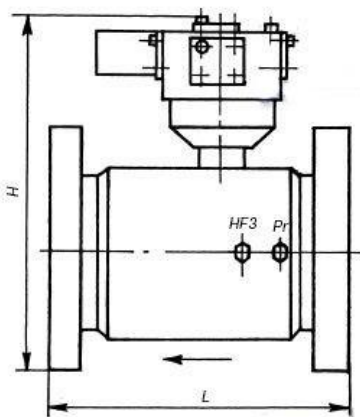

Тип счетчиков	Максимальное рабочее давление, МПа	L, мм	B, мм	H, мм	D, мм	D1, мм	d, мм	n, мм	Масса, кг
ЛГК-80-Ex	0,63	240	250	344	185	150	18	4	23
	1; 1,6		255	349	195	160	18	8	25
	2,5; 4		324	349	195	160	18	8	25
	6,3		331	356	210	170	22	8	41
	8; 10		341	366	230	180	26	8	45
ЛГК-100-Ex	0,63	300	269	364	205	170	18	4	40