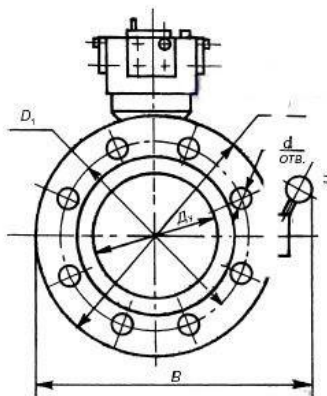

Тип счетчиков	Максимальное рабочее давление, МПа	L, мм	B, мм	H, мм	D, мм	D1, мм	d, мм	n, мм	Масса, кг
ЛГК-80-Ex	0,63	240	250	344	185	150	18	4	23
	1; 1,6		255	349	195	160	18	8	25
	2,5; 4		324	349	195	160	18	8	25
	6,3		331	356	210	170	22	8	41
	8; 10		341	366	230	180	26	8	45
ЛГК-100-Ex	0,63	300	269	364	205	170	18	4	40