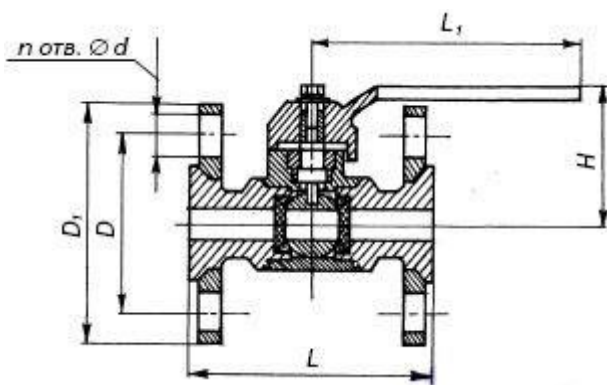

Рабочее давление — 16 кгс/см².

Класс герметичности — А по ГОСТ 9566-93.

Температура рабочей среды — от -60 до +200 °С.

Температура окружающей среды — от -60 до +80 °С.

D_y , мм	D , мм	D_1 , мм	L , мм	L_1 , мм	H , мм	d , мм	n
15	65	95	116	125	54	14	4
15	65	95	126	125	63	14	4
20	75	105	148	125	63	14	4
25	85	115	142	125	73	14	4
32	100	135	154	200	98	18	4
40	110	145	166	200	101	18	4
50	125	160	174	200	110	18	4
80	160	195	300	300	140	18	8
100	190	230	350	500	184	22	8
150	240	280	350	500	218	22	8