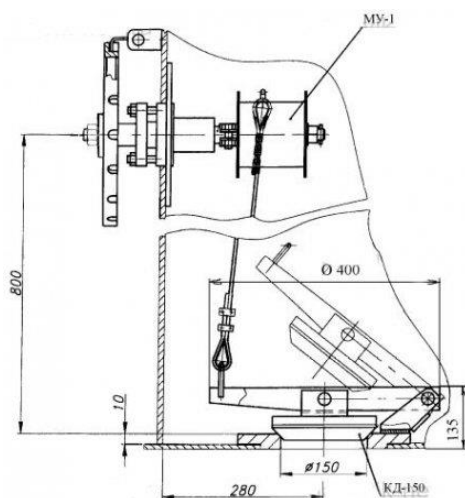

Устройство и принцип работы

Общий вид клапана донного с механизмом управления КМУ–150