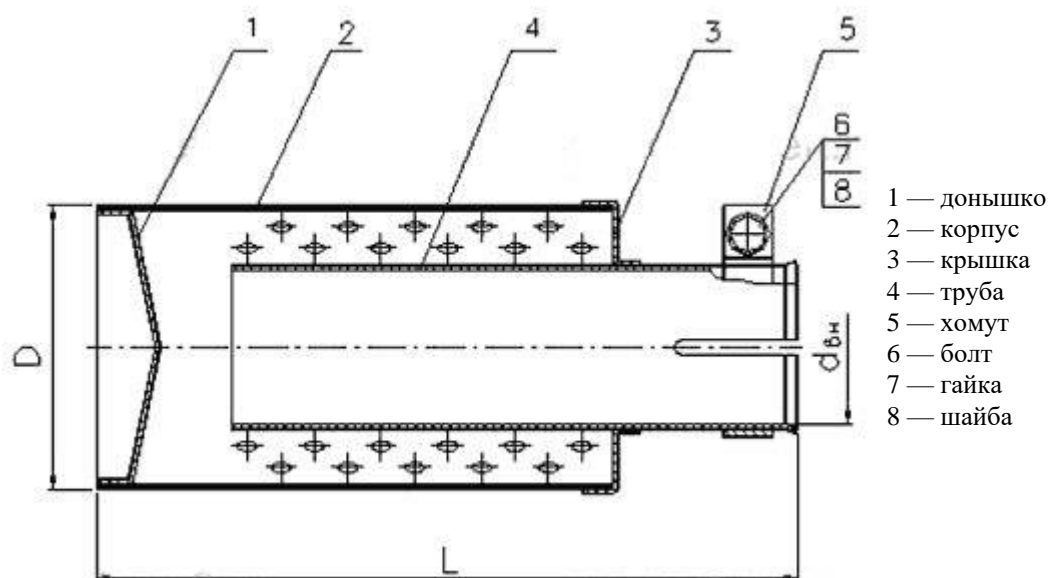

ИСГ-115	180	340	115	1,7
ИСГ-120	180	340	120	1,8
ИСГ-130	180	340	130	1,8
ИСГ-135	180	340	135	2
ИСГ-150	217	345	150	2,2
ИСГ-155	217	345	155	2,2
ИСГ-160	252	365	160	2,5
ИСГ-170	252	365	170	3
ИСГ-180	258	365	180	3
ИСГ-210	302	390	210	3,1

По вопросам продаж и поддержки обращайтесь:

Архангельск +7 (8182) 45-71-35
Астана +7 (7172) 69-68-15
Астрахань +7 (8512) 99-46-80
Барнаул +7 (3852) 37-96-76
Белгород +7 (4722) 20-58-80
Брянск +7 (4832) 32-17-25
Владивосток +7 (4232) 49-26-85
Владимир +7 (4922) 49-51-33
Волгоград +7 (8442) 45-94-42
Воронеж +7 (4732) 12-26-70
Екатеринбург +7 (343) 302-14-75
Иваново +7 (4932) 70-02-95
Ижевск +7 (3412) 20-90-75
Иркутск +7 (3952) 56-24-09
Йошкар-Ола +7 (8362) 38-66-61
Казань +7 (843) 207-19-05

Калининград +7 (4012) 72-21-36
Калуга +7 (4842) 33-35-03
Кемерово +7 (3842) 21-56-70
Киров +7 (8332) 20-58-70
Краснодар +7 (861) 238-86-59
Красноярск +7 (391) 989-82-67
Курск +7 (4712) 23-80-45
Липецк +7 (4742) 20-01-75
Магнитогорск +7 (3519) 51-02-81
Москва +7 (499) 404-24-72
Мурманск +7 (8152) 65-52-70
Наб.Челны +7 (8552) 91-01-32
Ниж.Новгород +7 (831) 200-34-65
Нижневартовск +7 (3466) 48-22-23
Нижнекамск +7 (8555) 24-47-85

Новороссийск +7 (8617) 30-82-64
Новосибирск +7 (383) 235-95-48
Омск +7 (381) 299-16-70
Орел +7 (4862) 22-23-86
Оренбург +7 (3532) 48-64-35
Пенза +7 (8412) 23-52-98
Первоуральск +7 (3439) 26-01-18
Пермь +7 (342) 233-81-65
Ростов-на-Дону +7 (863) 309-14-65
Рязань +7 (4912) 77-61-95
Самара +7 (846) 219-28-25
Санкт-Петербург +7 (812) 660-57-09
Саранск +7 (8342) 22-95-16
Саратов +7 (845) 239-86-35
Смоленск +7 (4812) 51-55-32

Сочи +7 (862) 279-22-65
Ставрополь +7 (8652) 57-76-63
Сургут +7 (3462) 77-96-35
Сызрань +7 (8464) 33-50-64
Сыктывкар +7 (8212) 28-83-02
Тверь +7 (4822) 39-50-56
Томск +7 (3822) 48-95-05
Тула +7 (4872) 44-05-30
Тюмень +7 (3452) 56-94-75
Ульяновск +7 (8422) 42-51-95
Уфа +7 (347) 258-82-65
Хабаровск +7 (421) 292-95-69
Чебоксары +7 (8352) 28-50-89
Челябинск +7 (351) 277-89-65
Череповец +7 (8202) 49-07-18
Ярославль +7 (4852) 67-02-35

сайт: pge.pro-solution.ru | эл. почта: peg@pro-solution.ru
телефон: 8 800 511 88 70