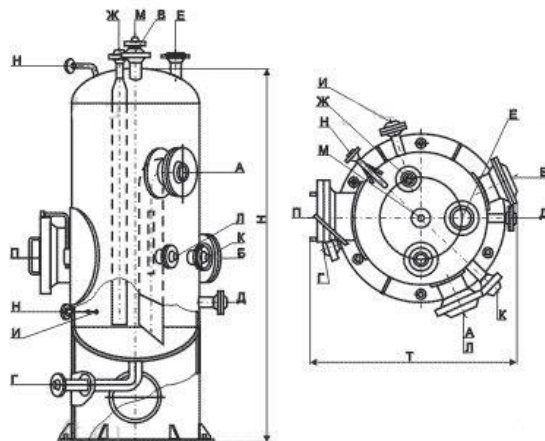

Конструкция **емкостных аппаратов** предусматривает возможность установки датчиков с электрическими выводами для подключения микропроцессорной техники.

На вертикальных **емкостных аппаратах** может быть предусмотрена установка рубашки обогрева по корпусу и днищу, либо змеевика. Также предусматривается установка внутреннего теплообменника.