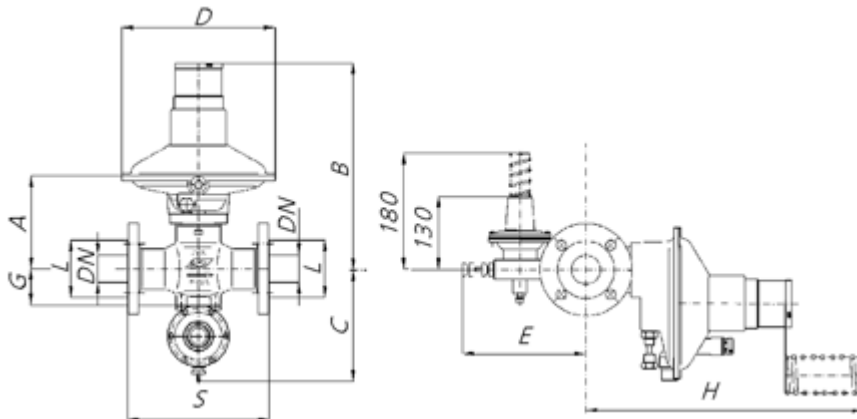

AR100	AR150	AR200
Диапазон входного давления, МПа	0,02–0,6	0,02–0,6	0,07–1,5
Диапазон выходного давления, МПа	2-30	10-60	50-400