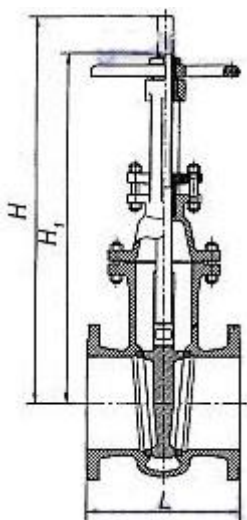

Калининград +7 (4012) 72-21-36
Калуга +7 (4842) 33-35-03
Кемерово +7 (3842) 21-56-70
Киров +7 (8332) 20-58-70
Краснодар +7 (861) 238-86-59
Красноярск +7 (391) 989-82-67
Курск +7 (4712) 23-80-45
Липецк +7 (4742) 20-01-75
Магнитогорск +7 (3519) 51-02-81
Москва +7 (499) 404-24-72
Мурманск +7 (8152) 65-52-70
Наб.Челны +7 (8552) 91-01-32
Ниж.Новгород +7 (831) 200-34-65
Нижневартовск +7 (3466) 48-22-23
Нижнекамск +7 (8555) 24-47-85

Новороссийск +7 (8617) 30-82-64
Новосибирск +7 (383) 235-95-48
Омск +7 (381) 299-16-70
Орел +7 (4862) 22-23-86
Оренбург +7 (3532) 48-64-35
Пенза +7 (8412) 23-52-98
Первоуральск +7 (3439) 26-01-18
Пермь +7 (342) 233-81-65
Ростов-на-Дону +7 (863) 309-14-65
Рязань +7 (4912) 77-61-95
Самара +7 (846) 219-28-25
Санкт-Петербург +7 (812) 660-57-09
Саранск +7 (8342) 22-95-16
Саратов +7 (845) 239-86-35
Смоленск +7 (4812) 51-55-32

Сочи +7 (862) 279-22-65
Ставрополь +7 (8652) 57-76-63
Сургут +7 (3462) 77-96-35
Сызрань +7 (8464) 33-50-64
Сыктывкар +7 (8212) 28-83-02
Тверь +7 (4822) 39-50-56
Томск +7 (3822) 48-95-05
Тула +7 (4872) 44-05-30
Тюмень +7 (3452) 56-94-75
Ульяновск +7 (8422) 42-51-95
Уфа +7 (347) 258-82-65
Хабаровск +7 (421) 292-95-69
Чебоксары +7 (8352) 28-50-89
Челябинск +7 (351) 277-89-65
Череповец +7 (8202) 49-07-18
Ярославль +7 (4852) 67-02-35

сайт: pge.pro-solution.ru | эл. почта: peg@pro-solution.ru
телефон: 8 800 511 88 70

Задвижки ЗОЧ6п (ЗОЧ6нж)

Рабочее давление — 1,0 МПа.

Рабочая среда — вода, пар.

Класс герметичности — А по ГОСТ 9544-93.

Температура рабочей среды — до +225° С.

Температура окружающей среды — от -15 до +40 °С.

Присоединение к трубопроводу — фланцевое.

Материал:

корпуса, крышки, сальника, диска — чугун СЧ20;

шпинделя — сталь 20Х13;

набивки — графлен;

прокладки — паронит.

Вид управления — ручной привод (маховик).